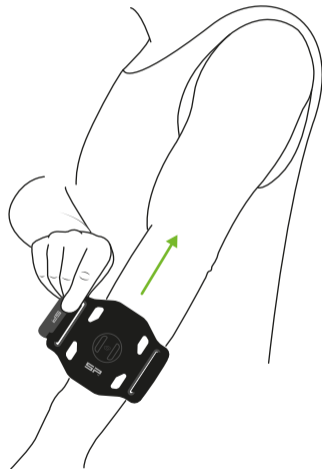

S/M

22-27 cm / 8,6"-10,6"

L/XL

27-39 cm / 10,6"-15,4"

1

2

3

4

5

6

7