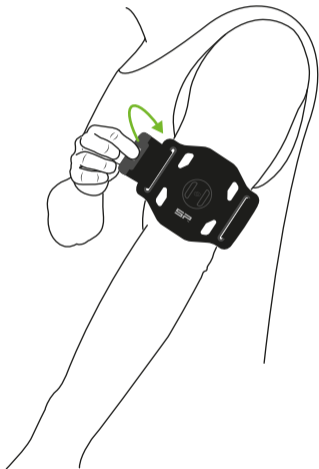

S/M

22-27 cm / 8,6"-10,6"

L/XL

27-39 cm / 10,6"-15,4"

1

2

3

4

5

6

7