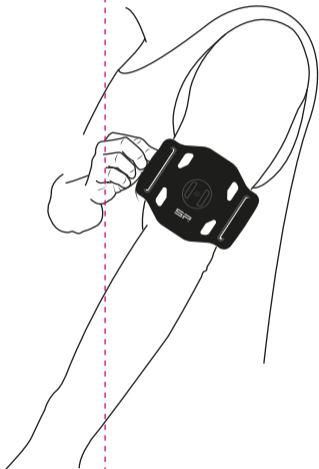

S/M

22-27 cm / 8,6"-10,6"

L/XL

27-39 cm / 10,6"-15,4"

1

2

3

4

5

6

7