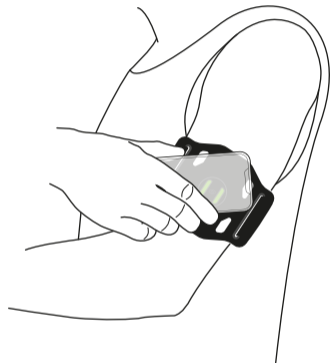

8

9

10

30° C / 86°F

SP Connect is a registered trademark © 2021 SP United / PATENTED SYSTEM / All rights reserved
FR: SP Connect est une marque déposée © 2021 SP United / Système breveté / Tous droits réservés ES: SP
Connect es una marca registrada © 2021 SP United / Sistema patentado / Todos los derechos reservados

SPTM
CONNECT

ARM BAND

Mounting instructions
Instructions de montage
Instrucciones de montaje

S/M

22-27 cm / 8,6"-10,6"

L/XL

27-39 cm / 10,6"-15,4"

1