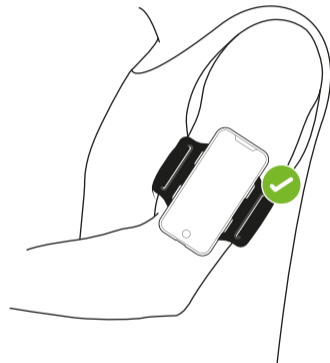

8

9

10

30° C / 86°F

SP Connect is a registered trademark © 2021 SP United / PATENTED SYSTEM / All rights reserved
FR: SP Connect est une marque déposée © 2021 SP United / Système breveté / Tous droits réservés ES: SP
Connect es una marca registrada © 2021 SP United / Sistema patentado / Todos los derechos reservados

SPTM
CONNECT

ARM BAND

Mounting instructions
Instructions de montage
Instrucciones de montaje

S/M

22-27 cm / 8,6"-10,6"

L/XL

27-39 cm / 10,6"-15,4"

1