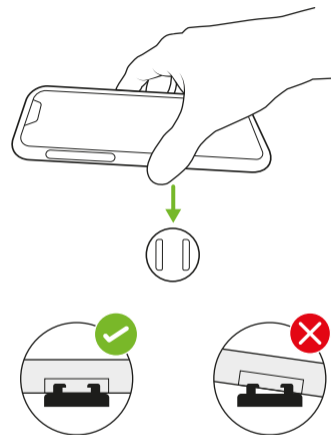

8

9

10

30° C / 86°F

SP Connect is a registered trademark © 2021 SP United / PATENTED SYSTEM / All rights reserved
FR: SP Connect est une marque déposée © 2021 SP United / Système breveté / Tous droits réservés ES: SP
Connect es una marca registrada © 2021 SP United / Sistema patentado / Todos los derechos reservados

SPTM
CONNECT

ARM BAND

Mounting instructions
Instructions de montage
Instrucciones de montaje

S/M

22-27 cm / 8,6"-10,6"

L/XL

27-39 cm / 10,6"-15,4"

1