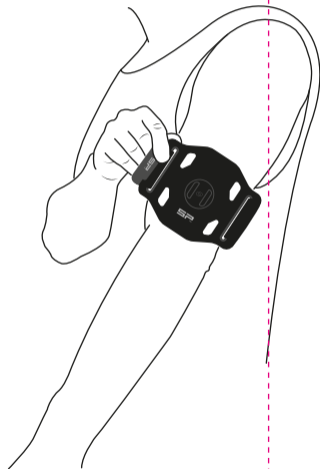

S/M

22-27 cm / 8,6"-10,6"

L/XL

27-39 cm / 10,6"-15,4"

1

2

3

4

5

6

7