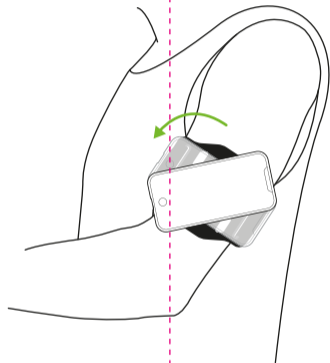

8

9

10

30° C / 86°F

SP Connect is a registered trademark © 2021 SP United / PATENTED SYSTEM / All rights reserved
FR: SP Connect est une marque déposée © 2021 SP United / Système breveté / Tous droits réservés ES: SP
Connect es una marca registrada © 2021 SP United / Sistema patentado / Todos los derechos reservados

SP^{TM}
CONNECT

ARM BAND

Mounting instructions
Instructions de montage
Instrucciones de montaje